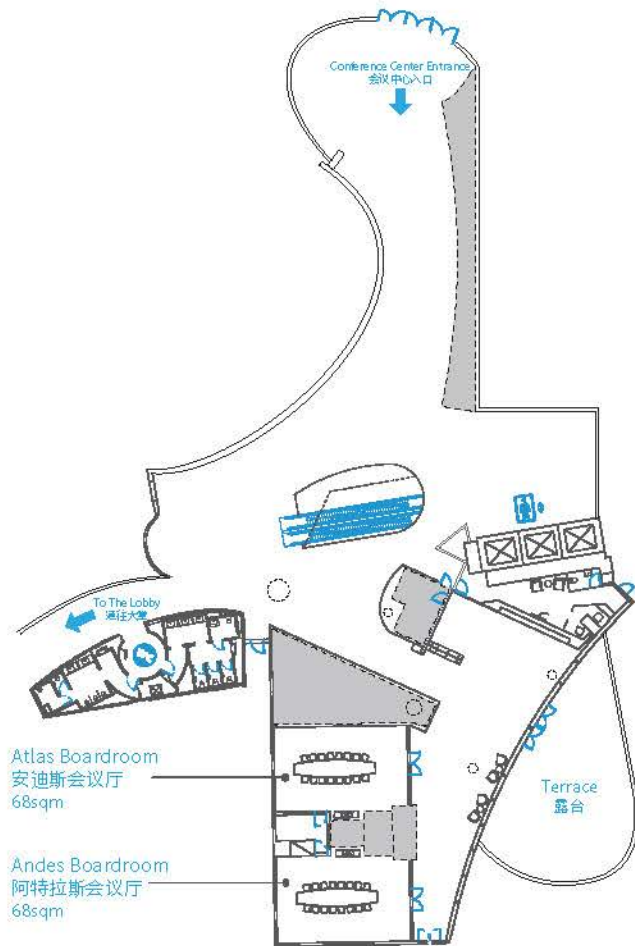

三亚亚特兰蒂斯会场平面图
Atlantis Sanya Meeting Facility Floor Plan

ATLANTIS
SANYA
三亚·亚特兰蒂斯

○ Pillar
圆柱

L1 Boardroom
会议厅

B1 Ballroom
宴会厅

三亚亚特兰蒂斯会场设施尺寸图

Atlantis Sanya Meeting Facility Dimension Chart

ATLANTIS
SANYA
三亚·亚特兰蒂斯