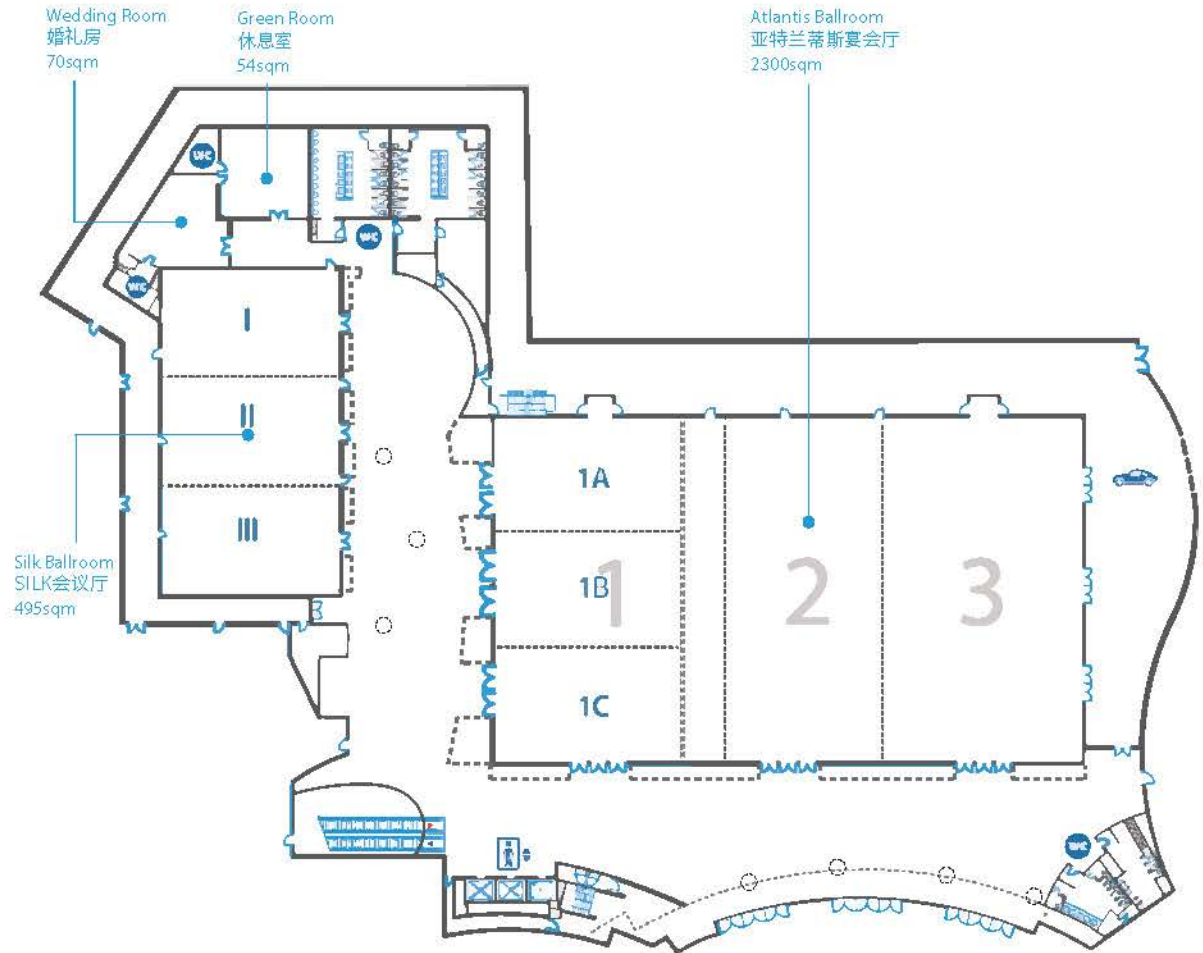

三亚亚特兰蒂斯会场平面图
Atlantis Sanya Meeting Facility Floor Plan

ATLANTIS
SANYA
三亚·亚特兰蒂斯

○ Pillar
圆柱

L1 Boardroom
会议厅

B1 Ballroom
宴会厅

三亚亚特兰蒂斯会场设施尺寸图

Atlantis Sanya Meeting Facility Dimension Chart

ATLANTIS
SANYA
三亚·亚特兰蒂斯