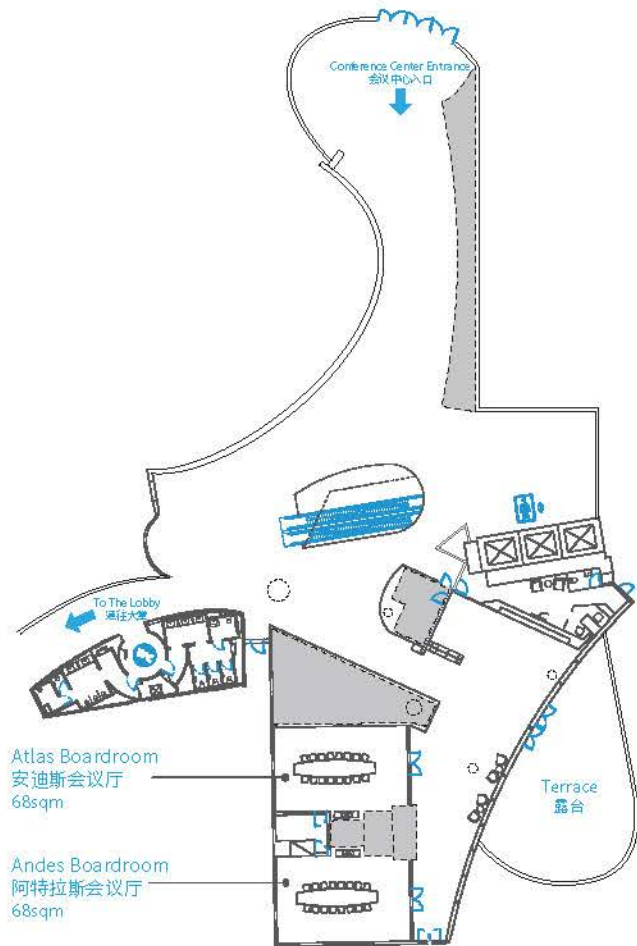

三亚亚特兰蒂斯会场平面图
Atlantis Sanya Meeting Facility Floor Plan

ATLANTIS
SANYA
三亚·亚特兰蒂斯

○ Pillar
圆柱

L1 Boardroom
会议厅

B1 Ballroom
宴会厅

三亚亚特兰蒂斯会场设施尺寸图

Atlantis Sanya Meeting Facility Dimension Chart

ATLANTIS
SANYA
三亚·亚特兰蒂斯